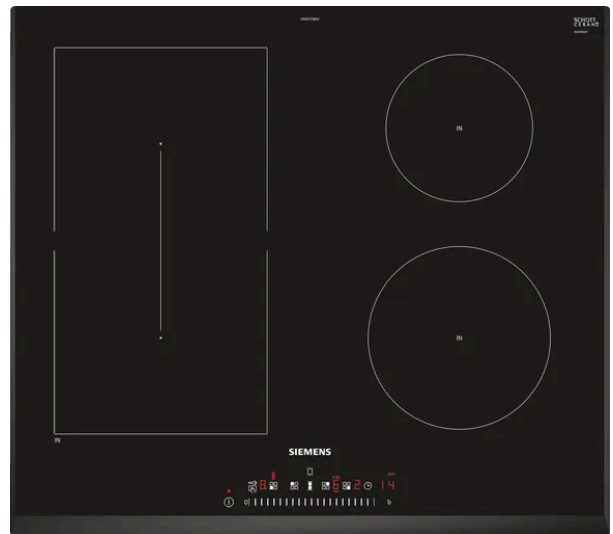

# Keramik og Spanhelluborð

**Tilboðsverð:**

**49.900kr**

Fullt verð: 69.900kr

**Siemens Keramikhelluborð**

ET 645FEN1E

60cm keramikhelluborð.

6900W. Með stálramma.